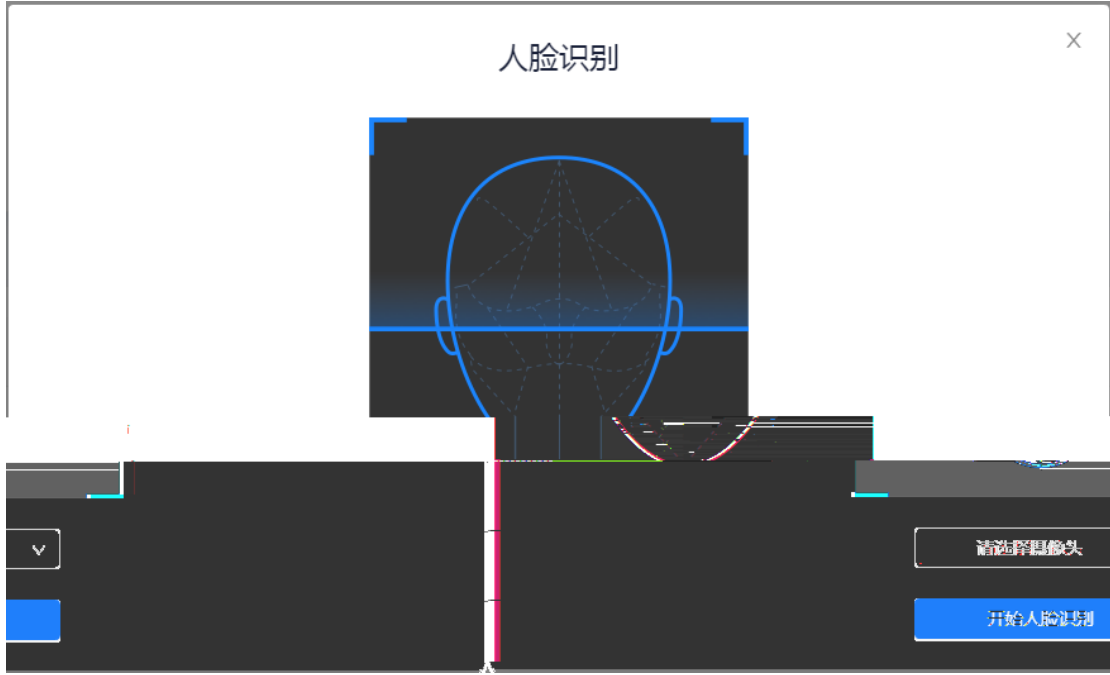

请根据学校要求上传相关材料

上传

我的考场

考场状态 操作

日期 考场名称

进行中 人脸识别认证 进入转考区 未连接客户端?

1979-04-20 11:00-15:00 计算机科学与技术