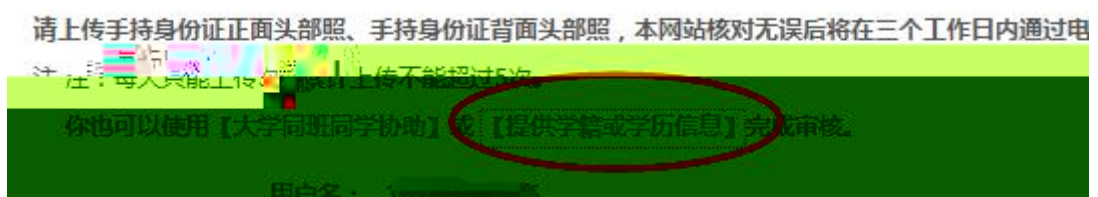

根据您的实名注册时提供的姓名和证件号码，没有找到您的学籍信息。

学籍查询范围

该怎么办？

- 1.请点击【我还有学籍没显示出来】，尝试自行绑定。
- 2.确认您实名注册时提供的姓名和证件号码是否与学校注册信息一致，若不一致，请分情况处理。

姓名： [修改姓名]

证件号码： [修改证件号码]

中国高等教育学生信息网 欢迎 15186080375 | 首页 | 帮助 | 退出

学信网账号 - 核对学籍或学历信息完成证件号码重复审核

学籍或学历信息核对正确后，将会注销使用了您当前证件号码的其他账号；
如果您另有其他账号，请慎重此操作；
注销账号暂时会影响您原填报研招推免和统考的信息操作。

注：一个身份证，最多只能通过此种方式解决身份证重复 3 次，

在校生 毕业生

在校生学籍信息验证

院校名称

学号

入学年份 (例如:1999)

层次