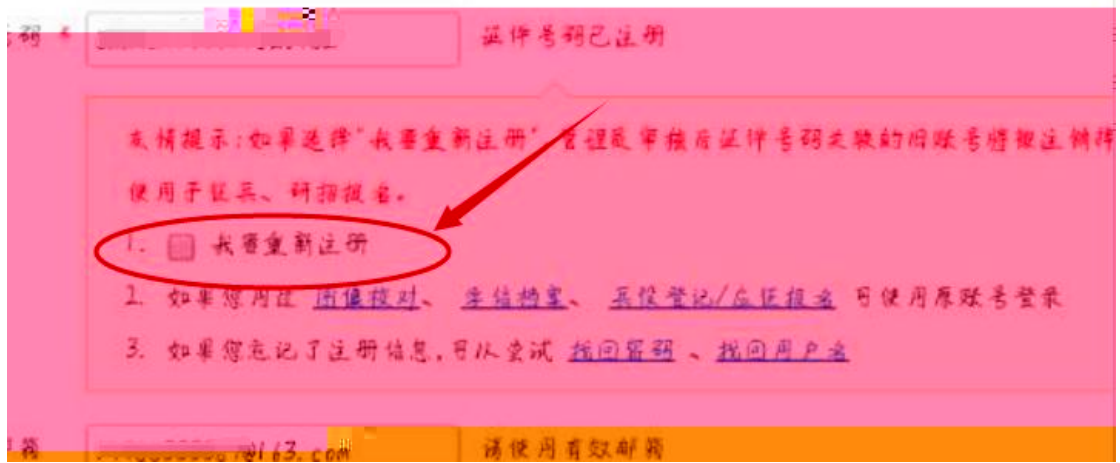

根据您的实名注册时提供的姓名和证件号码，没有找到您的学籍信息。

学籍查询范围

该怎么办？

- 1.请点击【我还有学籍没显示出来】，尝试自行绑定。
- 2.确认您实名注册时提供的姓名和证件号码是否与学校注册信息一致，若不一致，请分情况处理。

姓名： [修改姓名]

证件号码： [修改证件号码]

中国高等教育学生信息网 欢迎 15186080375 | 首页 | 帮助 | 退出

学信网账号 - 核对学籍或学历信息完成证件号码重复审核