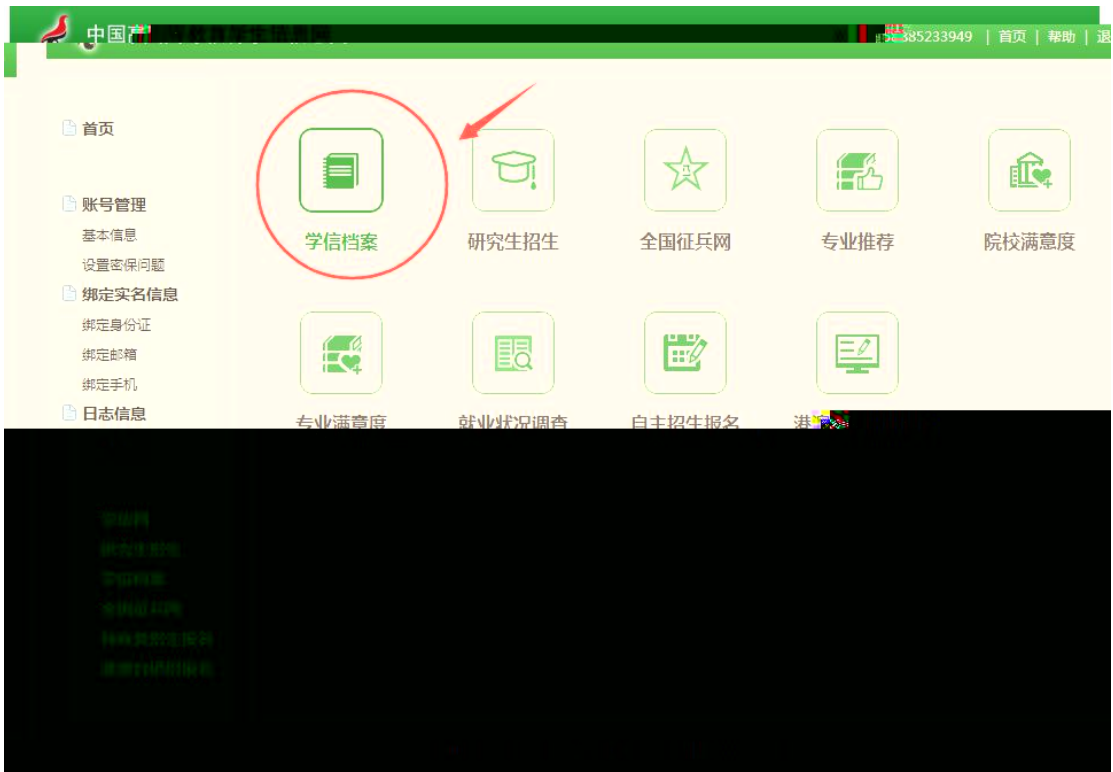

手机号/身份证号/邮箱

密码

[找回用户名](#) [找回密码](#)

[登录](#) [注册](#)

学信网
欢迎加入学信网

招聘

The End

注册成功后可以使用中国研究生招生信息网、阳光高考、学信档案、全国学历查询网提供的服务。如果您是单位网员，请登录后