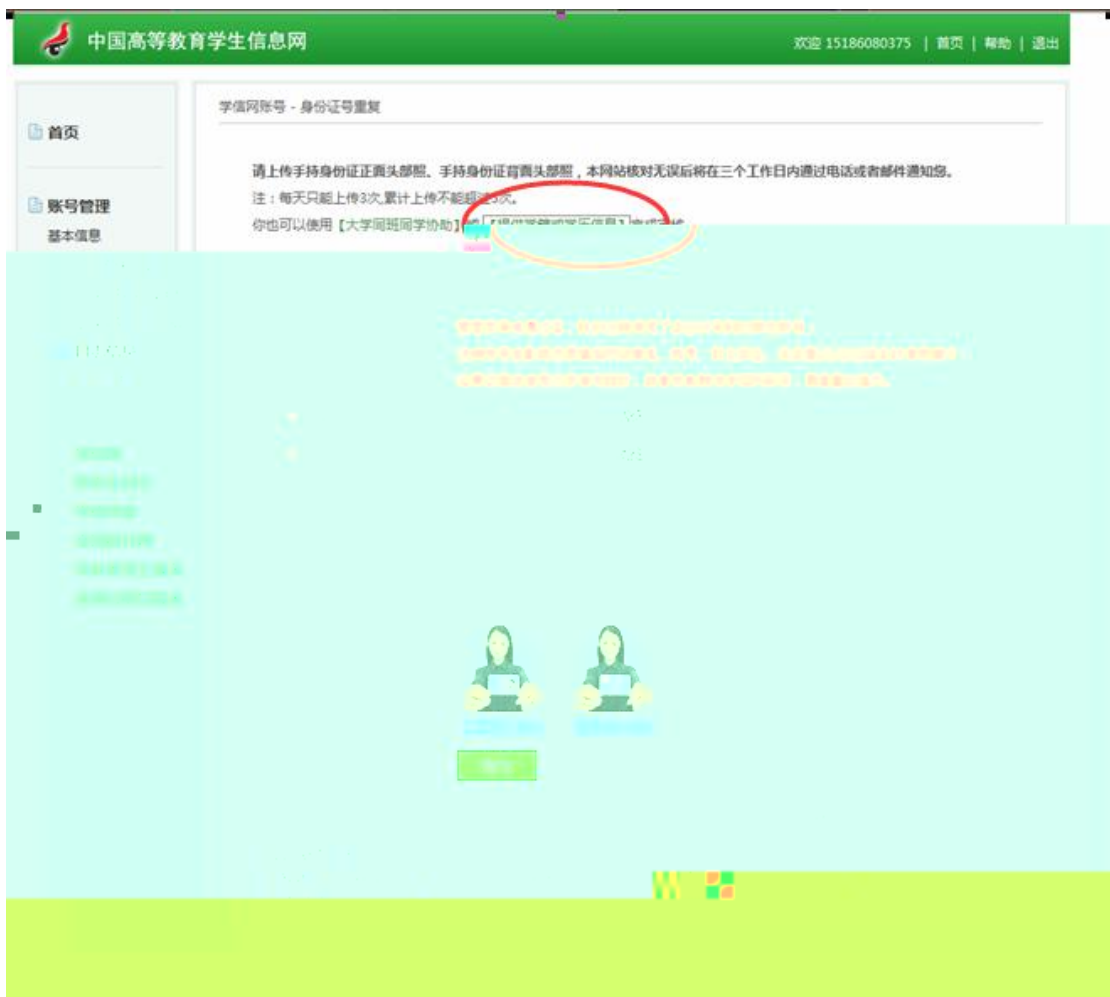

根据您的实名注册时提供的姓名和证件号码，没有找到您的学籍信息。

学籍查询范围

该怎么办？

- 1.请点击【我还有学籍没显示出来】，尝试自行绑定。
- 2.确认您实名注册时提供的姓名和证件号码是否与学校注册信息一致，若不一致，请分情况处理。

姓名： [修改姓名]

证件号码： [修改证件号码]

中国高等教育学生信息网 欢迎 15186080375 | 首页 | 帮助 | 退出

学信网账号 - 核对学籍或学历信息完成证件号码重复审核