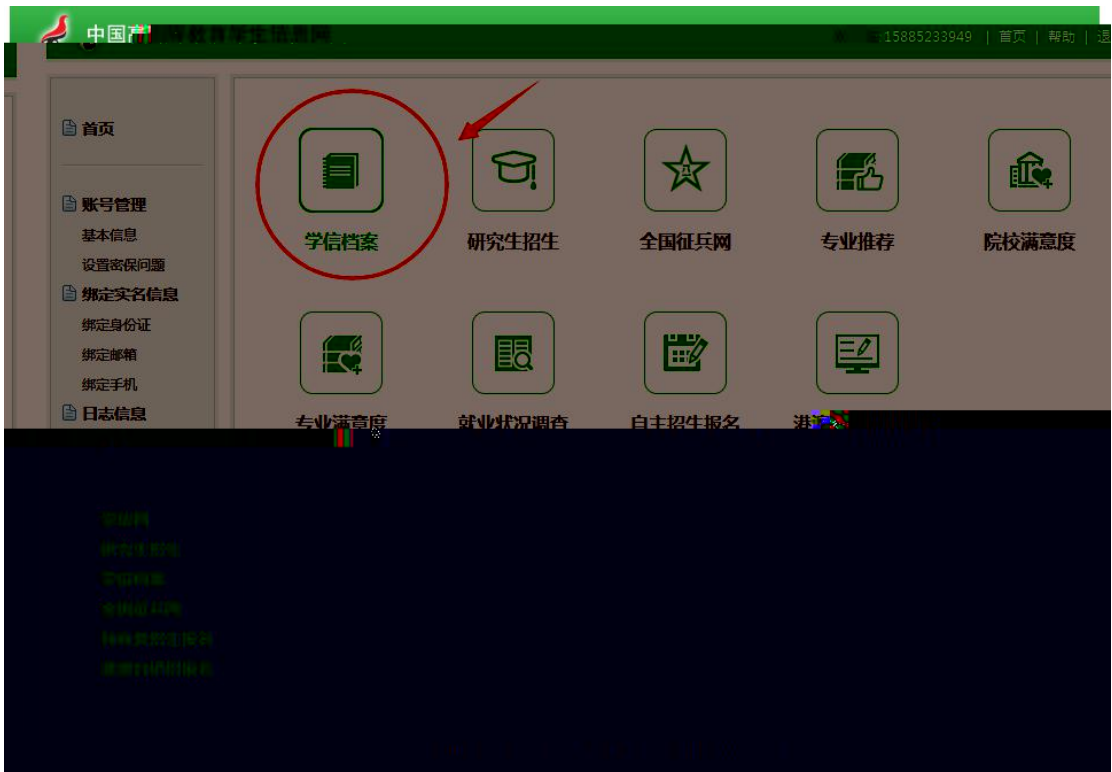

手机号/身份证号/邮箱

密码

[找回用户名](#) [找回密码](#)

[登录](#) [注册](#)

学信网 欢迎加入学信网 **招聘**

普通高校 校园学习状况调查

您一共有 1 个学籍 还有学籍没有显示出来? 尝试绑定学籍 | 学籍查询范围

本科-贵州工程应用技术学院-风景园林